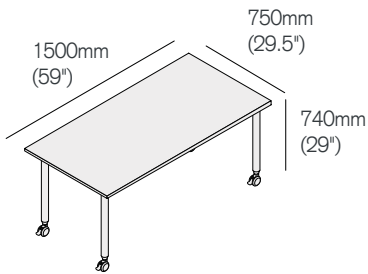

Versatilis

750 rectangle non-folding table

| | Straight Silver Legs VR/75150/SS | Straight Graphite Legs VR/75150/SG | Straight Chrome Legs VR/75150/SC | Tapered Silver Legs VR/75150/TS |
|-------------|-------------------------------------|---------------------------------------|-------------------------------------|------------------------------------|
| Tier 1 tops | 1021 | 1021 | 1189 | 1315 |
| Tier 2 tops | 1123 | 1123 | 1291 | 1417 |
| Tier 3 tops | 1276 | 1276 | 1444 | 1570 |