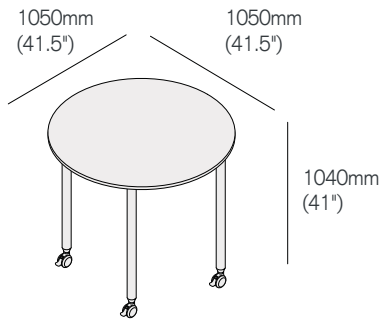

Tall Versatilis

1050 circle non-folding table